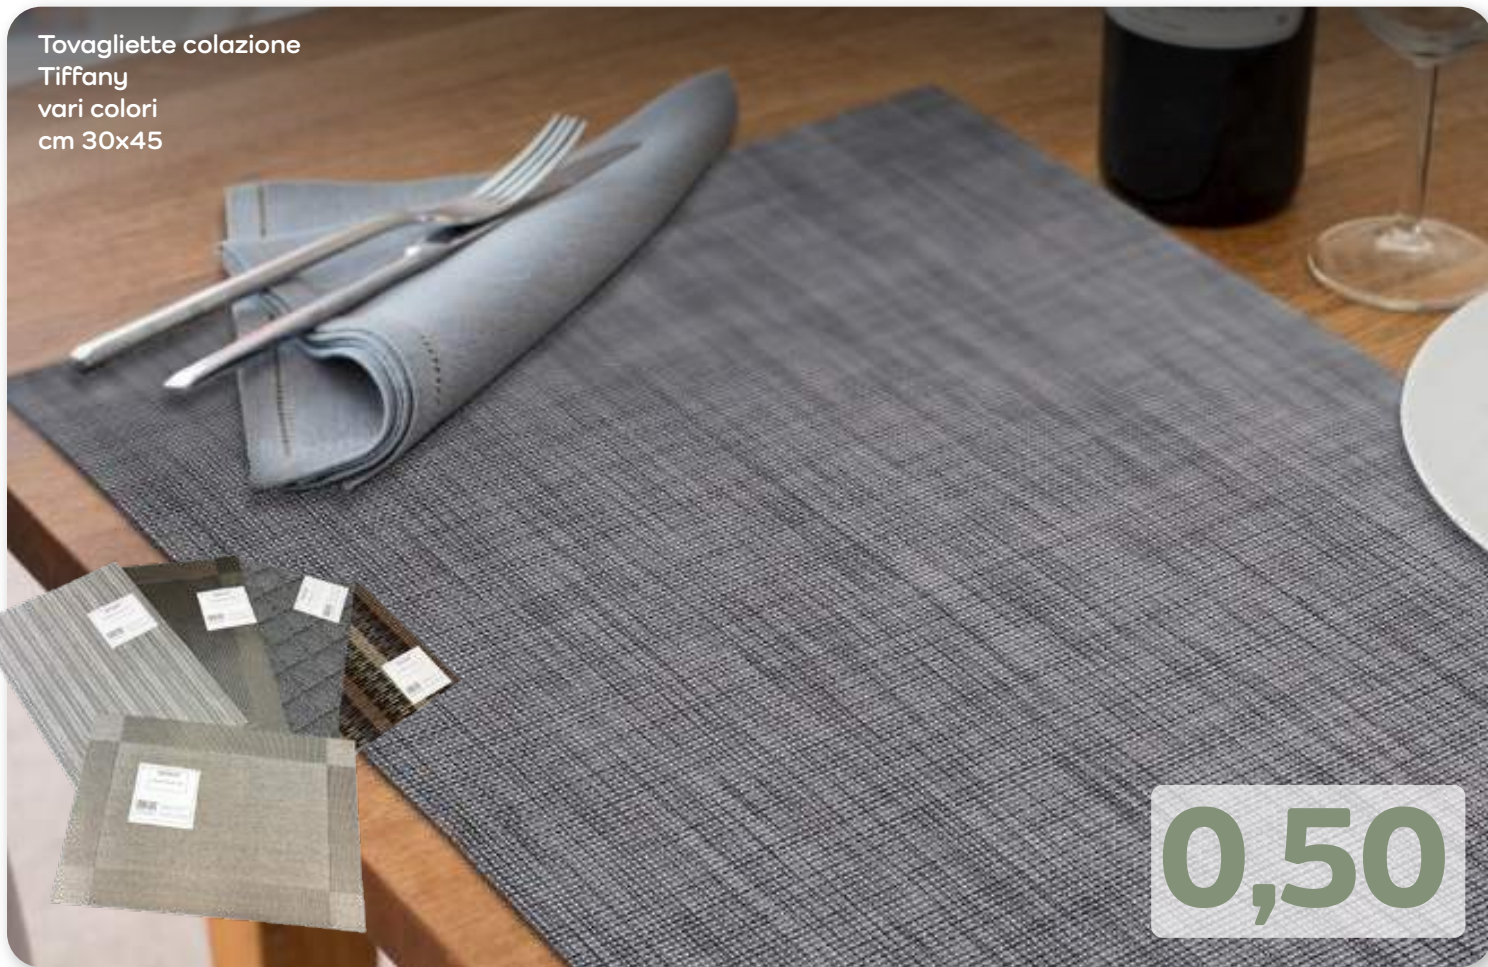

Tovagliette colazione
Tiffany
vari colori
cm 30x45

0,50