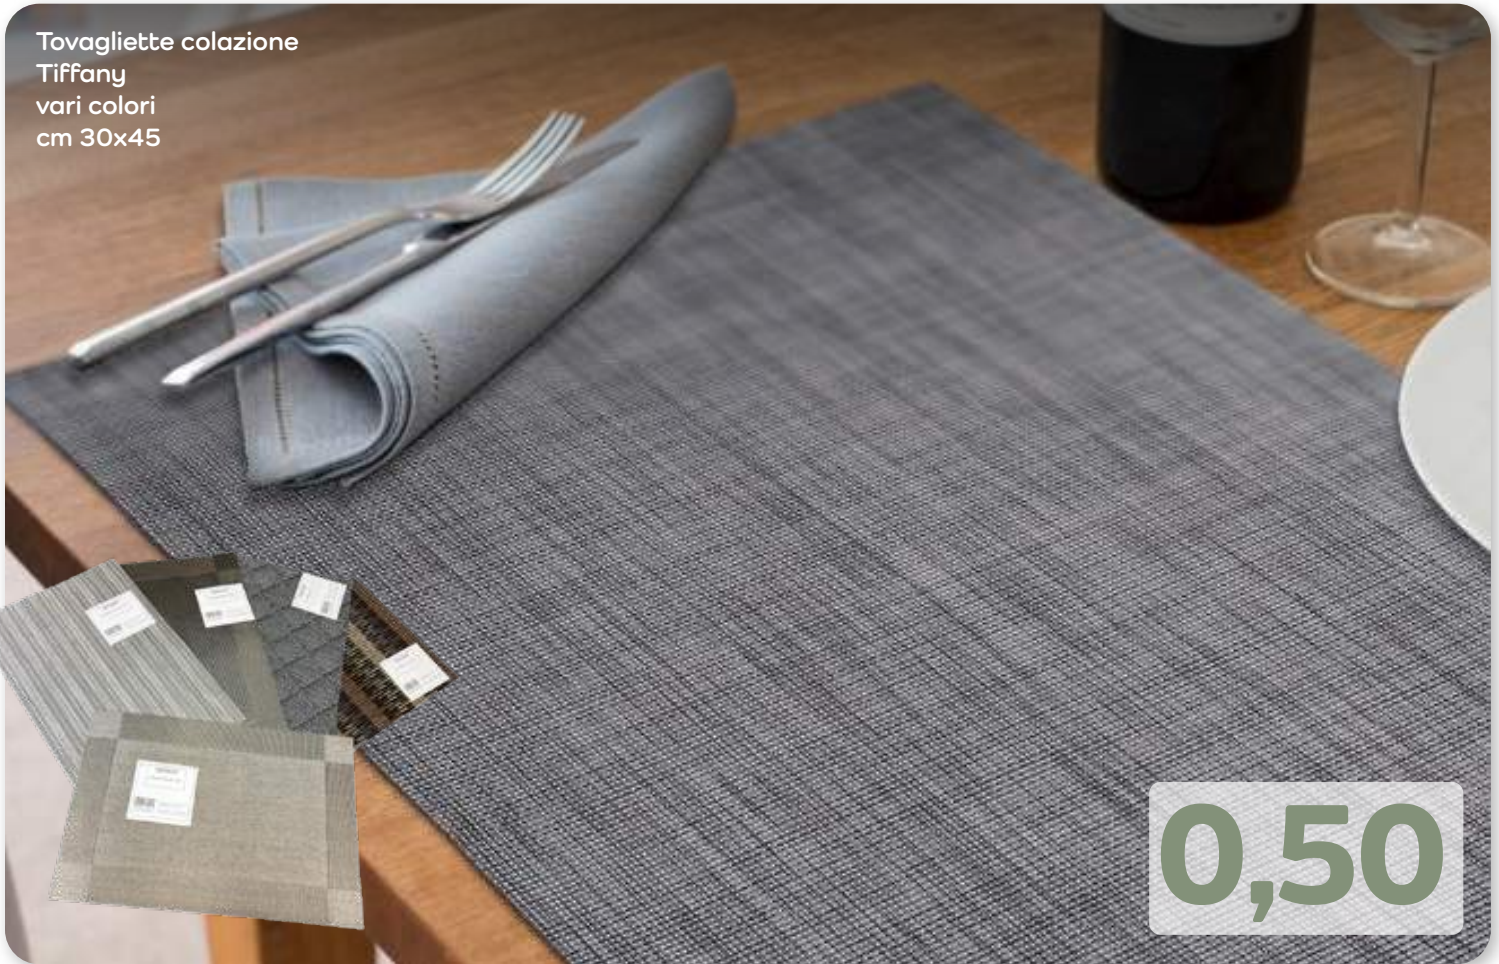

Tovagliette colazione
Tiffany
vari colori
cm 30x45

0,50