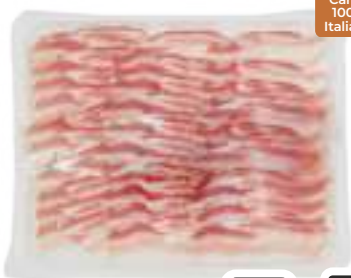

3,79

Tacchino
gr 60
Al kg 16,67